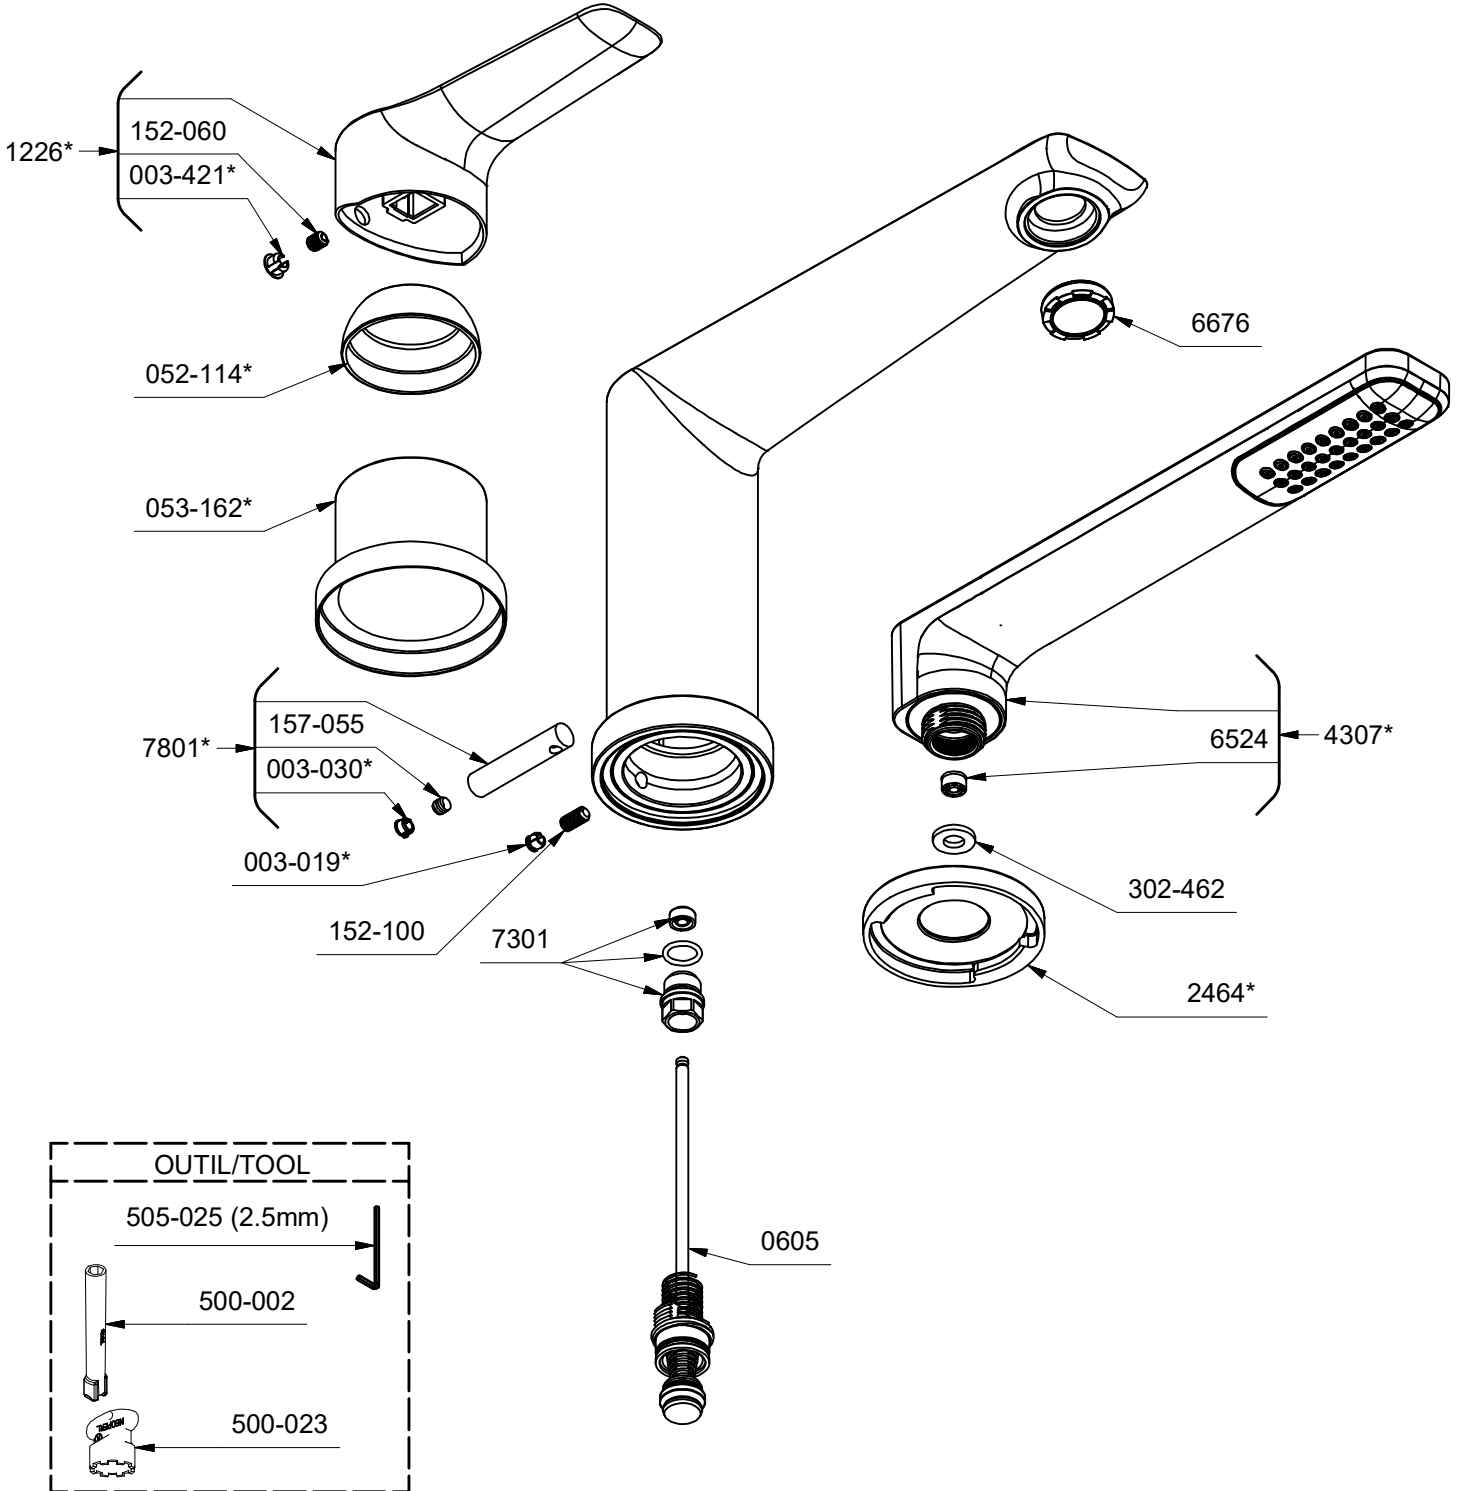

*Les dimensions, les modèles et les finis présentés peuvent différer. / Sizes, models and finishes may differ from those presented.

www.riobelpro.ca

*Please confirm finish colour.

*S.V.P, confirmer la couleur du fini.

Service à la clientèle - Ontario, Ouest Canadien : 1-888-287-5354 Québec, Maritimes : 1-866-473-8442
Customer service - Ontario, Western Canada : 1-888-287-5354 Québec, Maritimes : 1-866-473-8442
- United states : 1-866-473-8442

DJ10-EXP

Rev:00

2017-01-16