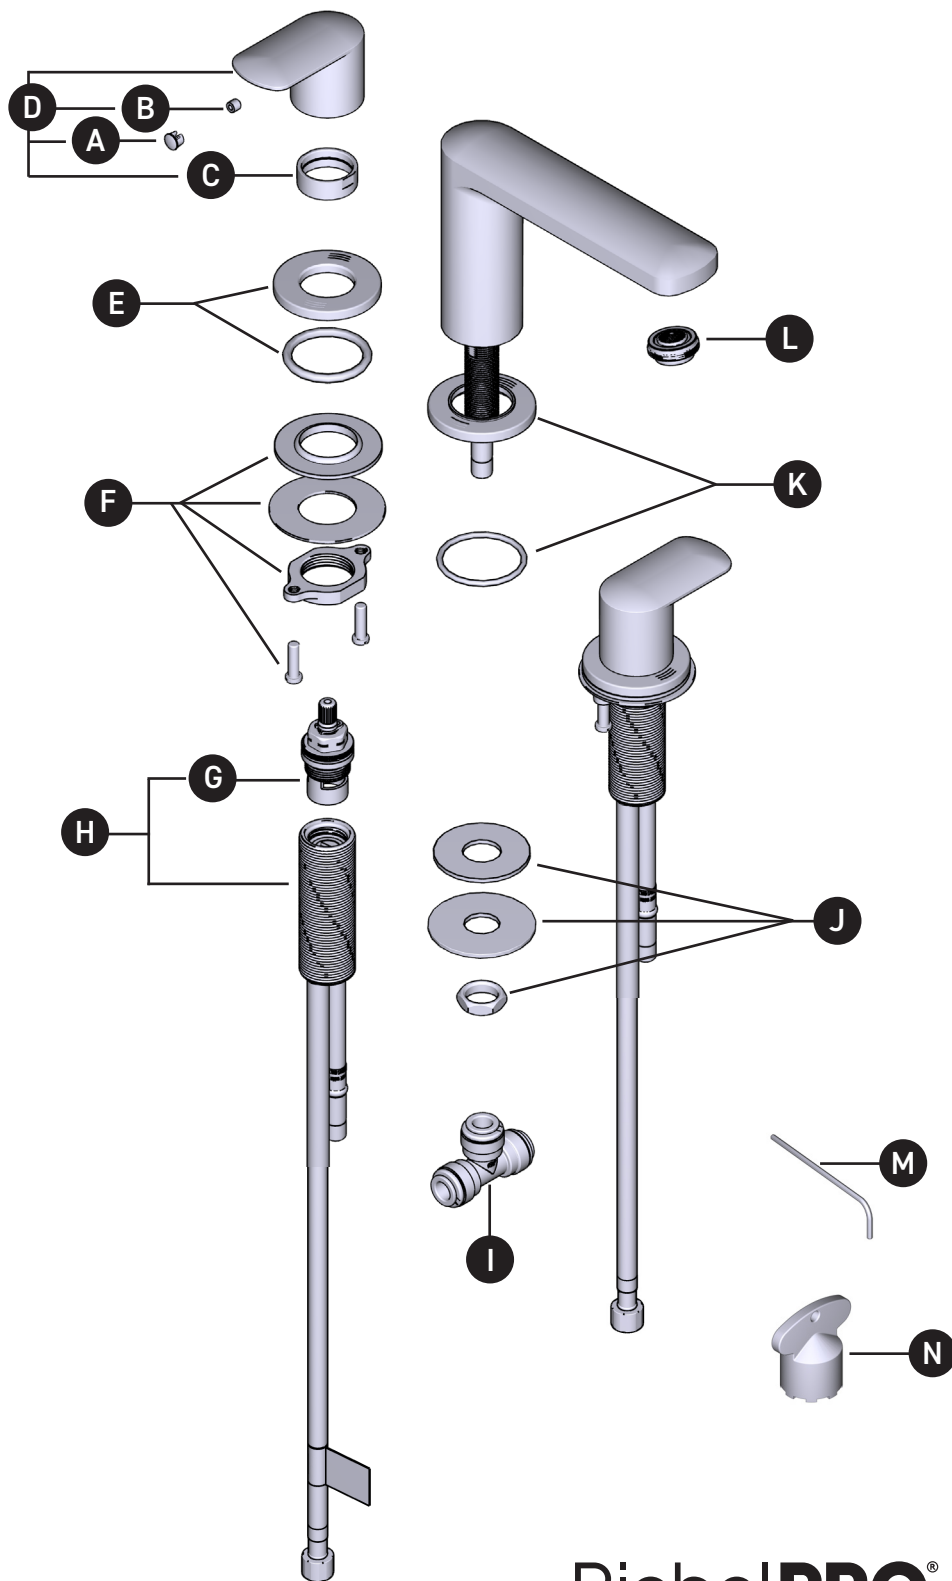

VEUILLEZ EFFECTUER VOTRE COMMANDE PAR N° DE PIÈCE

EV08

Robinet de lavabo 8"

N° d'id.	N° de trousse	Fini
*A	S003-013	Voir ci-dessous
B	S152-050	N/A
*C	S305-049	Voir ci-dessous
*D	S1-016	Voir ci-dessous
*E	S2-613	Voir ci-dessous
F	S7-460	N/A
G	S401-079 (Chaud)	N/A
	S401-080 (Froid)	N/A
H	S0-520-B (Froid)	N/A
	S0-520-R (Chaud)	N/A
I	S7-328	N/A
J	S7-435	N/A
*K	S2-631	Voir ci-dessous
L	S6-639-15 (1.5gpm / 5.7l/min)	N/A
	S6-639-12 (1.2gpm / 4.6l.min)	N/A
	S6-639-10 (1.0gpm / 3.8l/min)	N/A
	S6-639-05 (0.5gpm / 1.9l/min)	N/A
M	S505-025 (2.5mm)	N/A
N	S500-033	N/A

ONTARIO
RIOBELPRO.CA
905-856-9090 / 1-888-287-5354

ORDENAR POR NÚMERO DE PIEZA

EV08

Llave de lavabo de 8"

Nº de ident.	Nº de kit	Acabado
*A	S003-013	Ver a continuación
B	S152-050	N/A
*C	S305-049	Ver a continuación
*D	S1-016	Ver a continuación
*E	S2-613	Ver a continuación
F	S7-460	N/A
G	S401-079 (Caliente)	N/A
	S401-080 (Frío)	N/A
H	S0-520-B (Frío)	N/A
	S0-520-R (Caliente)	N/A
I	S7-328	N/A
J	S7-435	N/A
*K	S2-631	Ver a continuación
L	S6-639-15 (1.5gpm / 5.7l/min)	N/A
	S6-639-12 (1.2gpm / 4.6l/min)	N/A
	S6-639-10 (1.0gpm / 3.8l/min)	N/A
	S6-639-05 (0.5gpm / 1.9l/min)	N/A
M	S505-025 (2.5mm)	N/A
N	S500-033	N/A