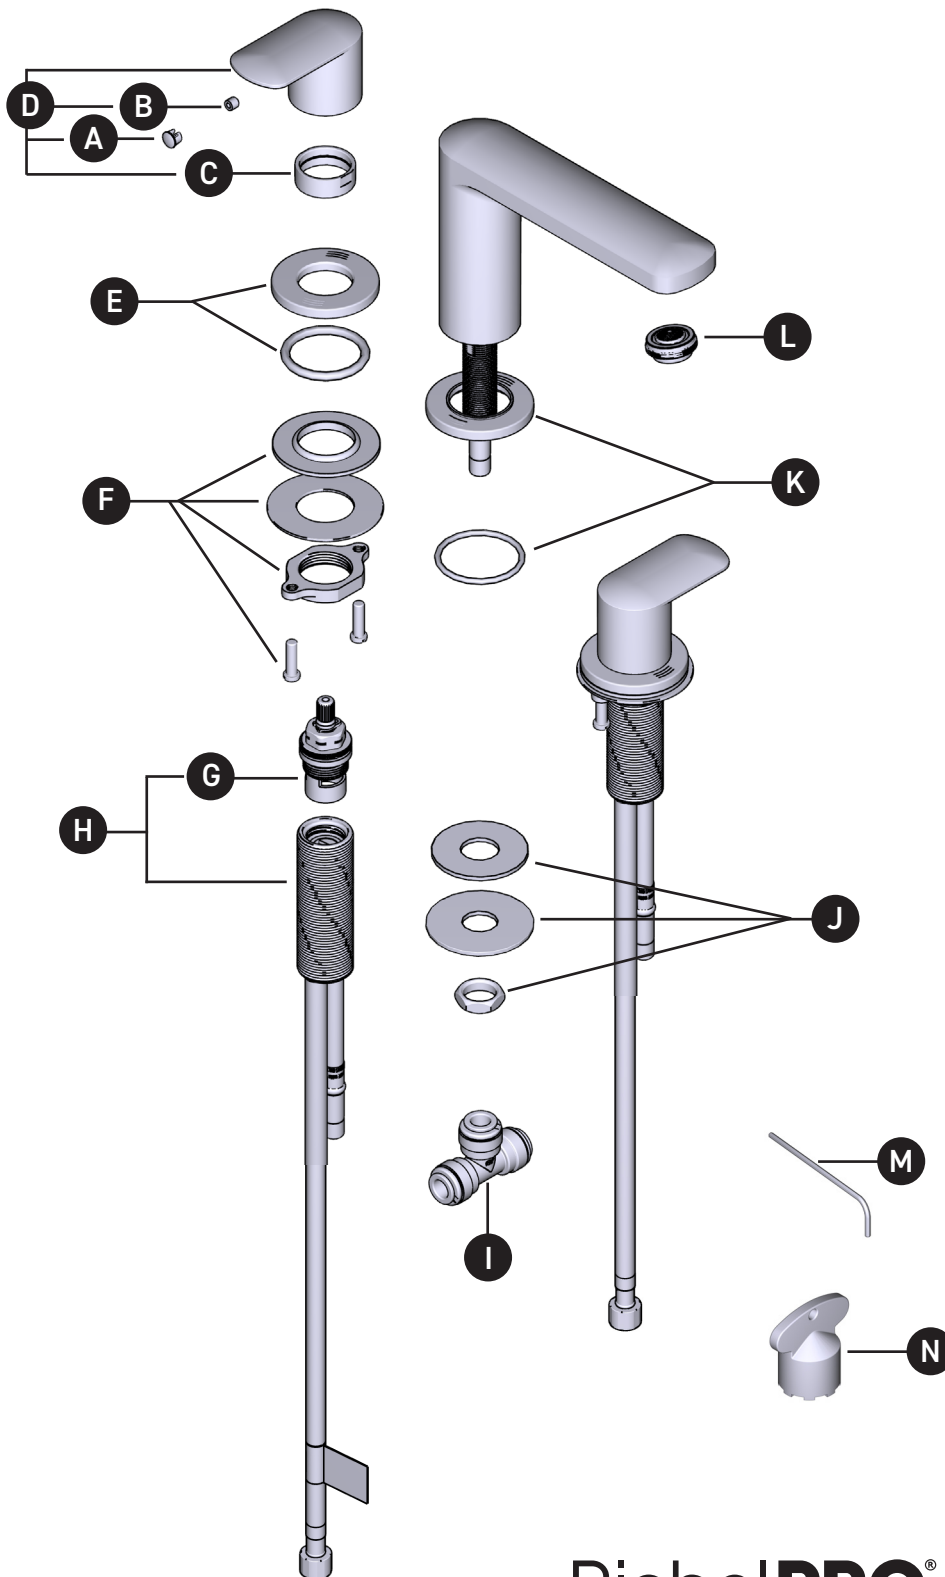

VEUILLEZ EFFECTUER VOTRE COMMANDE PAR N° DE PIÈCE

EV08

Robinet de lavabo 8"

N° d'id.	N° de trousse	Fini
*A	S003-013	Voir ci-dessous
B	S152-050	N/A
*C	S305-049	Voir ci-dessous
*D	S1-016	Voir ci-dessous
*E	S2-613	Voir ci-dessous
F	S7-460	N/A
G	S401-079 (Chaud)	N/A
	S401-080 (Froid)	N/A
H	S0-520-B (Froid)	N/A
	S0-520-R (Chaud)	N/A
I	S7-328	N/A
J	S7-435	N/A
*K	S2-631	Voir ci-dessous
L	S6-639-15 (1.5gpm / 5.7l/min)	N/A
	S6-639-12 (1.2gpm / 4.6l.min)	N/A
	S6-639-10 (1.0gpm / 3.8l/min)	N/A
	S6-639-05 (0.5gpm / 1.9l/min)	N/A
M	S505-025 (2.5mm)	N/A
N	S500-033	N/A

*Fini déterminé en fonction du suffixe

Fini	Description
C	Chrome
BK	Noir

RiobelPRO®

VANCOUVER
RIOBELPRO.CA
1-604-421-5665

QUÉBEC / MARITIMES / OUEST CANADIEN
QUEBEC / MARITIMES / WESTERN CANADA
QUEBEC / MARITIMOS / CANADA OCCIDENTAL
RIOBELPRO.CA
450-432-0442 / 1-866-473-8442

ONTARIO
RIOBELPRO.CA
905-856-9090 / 1-888-287-5354

ORDENAR POR NÚMERO DE PIEZA

EV08

Llave de lavabo de 8"

Nº de ident.	Nº de kit	Acabado
*A	S003-013	Ver a continuación
B	S152-050	N/A
*C	S305-049	Ver a continuación
*D	S1-016	Ver a continuación
*E	S2-613	Ver a continuación
F	S7-460	N/A
G	S401-079 (Caliente)	N/A
	S401-080 (Frío)	N/A
H	S0-520-B (Frío)	N/A
	S0-520-R (Caliente)	N/A
I	S7-328	N/A
J	S7-435	N/A
*K	S2-631	Ver a continuación
L	S6-639-15 (1.5gpm / 5.7l/min)	N/A
	S6-639-12 (1.2gpm / 4.6l/min)	N/A
	S6-639-10 (1.0gpm / 3.8l/min)	N/A
	S6-639-05 (0.5gpm / 1.9l/min)	N/A
M	S505-025 (2.5mm)	N/A
N	S500-033	N/A