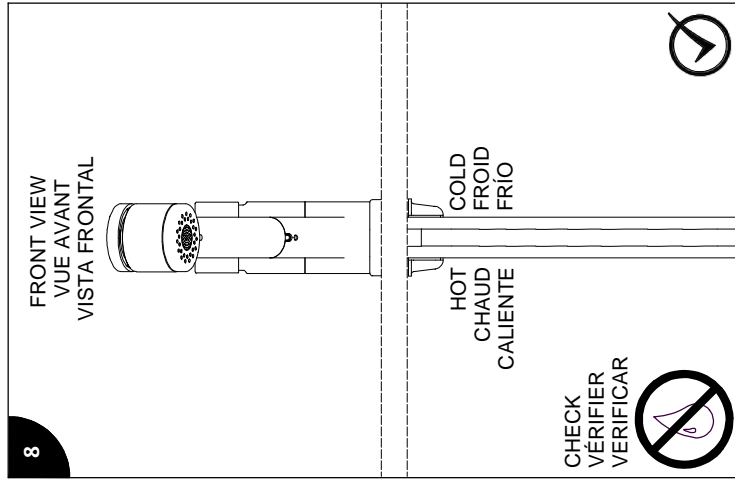

HAND TIGHTEN
SERRER À LA MAIN
APRETAR A MANO

ALIGN
ALIGNER
ALINEAR

HAND TIGHTEN
SERRER À LA MAIN
APRETAR A MANO

1. HOT WATER: 5 SECONDS
EAU CHAUDE : 5 SECONDES
AGUA CALIENTE: 5 SEGUNDOS
2. COLD WATER: 5 SECONDS
EAU FROIDE : 5 SECONDES
AGUA FRÍA: 5 SEGUNDOS

FRONT VIEW
VUE AVANT
VISTA FRONTAL

HOT
CHAUD
CHALLENTE

COLD
FROID
FRIO

CHECK
VERIFIER
VERIFICAR