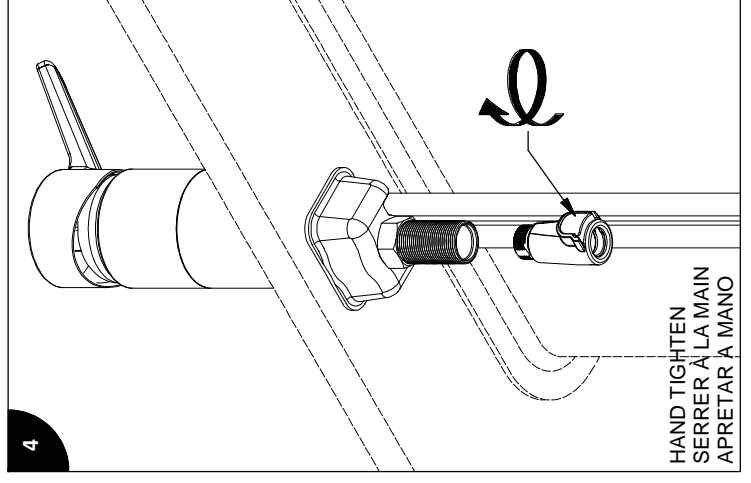

Antes de iniciar la instalación:

Lea todas las instrucciones.
Es necesario purgar previamente su sistema de alimentación de agua para efectuar la conexión del grifo.

Tools and equipment required / Outils et autre matériel requis / Se requieren herramientas y otros equipos para la instalación :

HAND TIGHTEN
SERRER À LA MAIN
APRETAR A MANO

ALIGN
ALIGNER
ALINEAR

HAND TIGHTEN
SERRER À LA MAIN
APRETAR A MANO

1. HOT WATER: 5 SECONDS
EAU CHAUDE : 5 SECONDES
AGUA CALIENTE: 5 SEGUNDOS
2. COLD WATER: 5 SECONDS
EAU FROIDE : 5 SECONDES
AGUA FRÍA: 5 SEGUNDOS