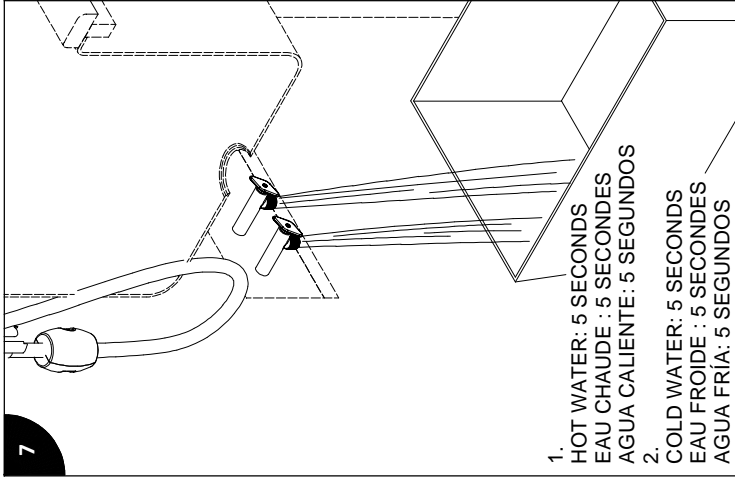

Antes de iniciar la instalación:

Lea todas las instrucciones.
Es necesario purgar previamente su sistema de alimentación de agua para efectuar la conexión del grifo.

Tools and equipment required / Outils et autre matériel requis / Se requieren herramientas y otros equipos para la instalación :

HAND TIGHTEN
SERRER À LA MAIN
APRETAR A MANO

ALIGN
ALIGNER
ALINEAR

HAND TIGHTEN
SERRER À LA MAIN
APRETAR A MANO

1. HOT WATER: 5 SECONDS
EAU CHAUDE : 5 SECONDES
AGUA CALIENTE: 5 SEGUNDOS
2. COLD WATER: 5 SECONDS
EAU FROIDE : 5 SECONDES
AGUA FRÍA: 5 SEGUNDOS