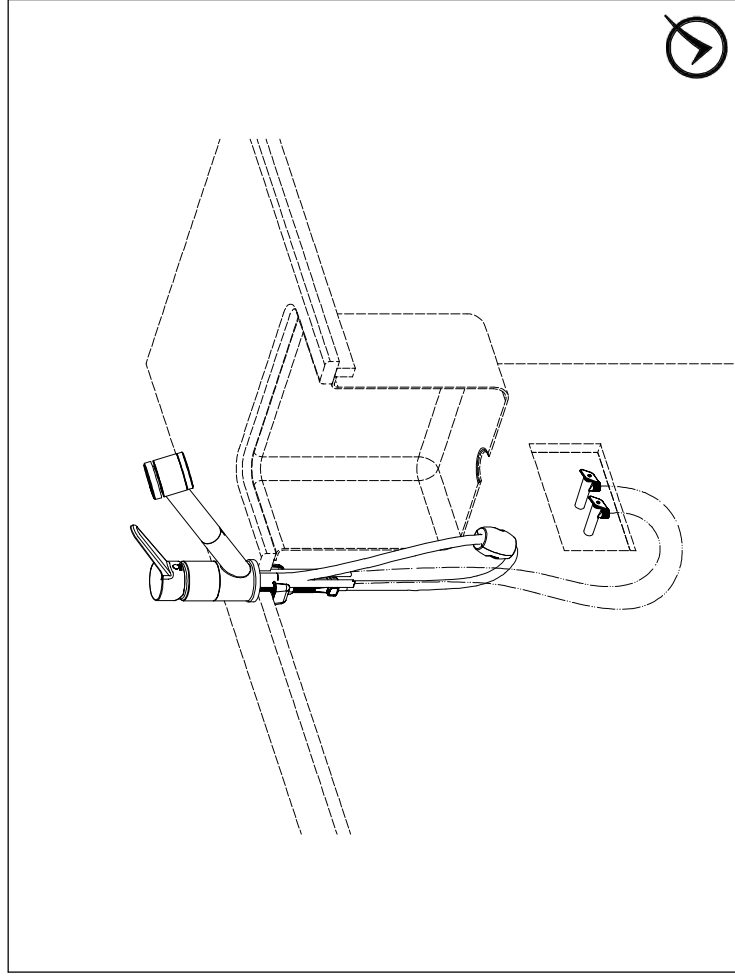

HAND TIGHTEN
SERRER À LA MAIN
APRETAR A MANO

ALIGN
ALIGNER
ALINEAR

HAND TIGHTEN
SERRER À LA MAIN
APRETAR A MANO

1. HOT WATER: 5 SECONDS
EAU CHAUDE : 5 SECONDES
AGUA CALIENTE: 5 SEGUNDOS
2. COLD WATER: 5 SECONDS
EAU FROIDE : 5 SECONDES
AGUA FRÍA: 5 SEGUNDOS