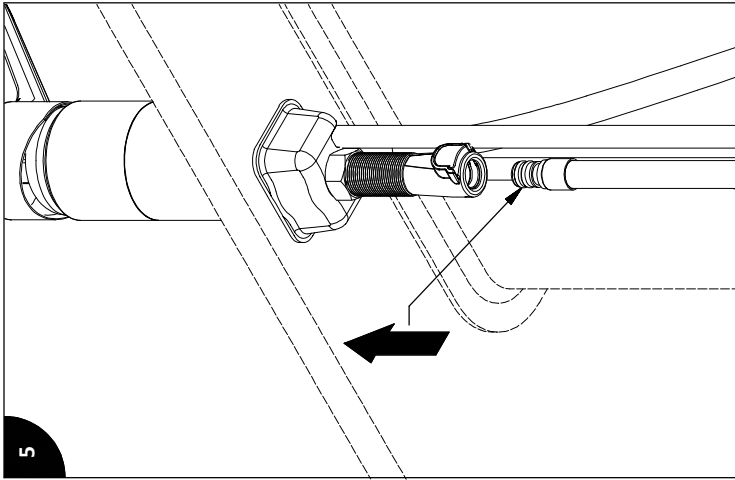

HAND TIGHTEN
SERRER À LA MAIN
APRETAR A MANO

ALIGN
ALIGNER
ALINEAR

HAND TIGHTEN
SERRER À LA MAIN
APRETAR A MANO

1. HOT WATER: 5 SECONDS
EAU CHAUDE : 5 SECONDES
AGUA CALIENTE: 5 SEGUNDOS
2. COLD WATER: 5 SECONDS
EAU FROIDE : 5 SECONDES
AGUA FRÍA: 5 SEGUNDOS