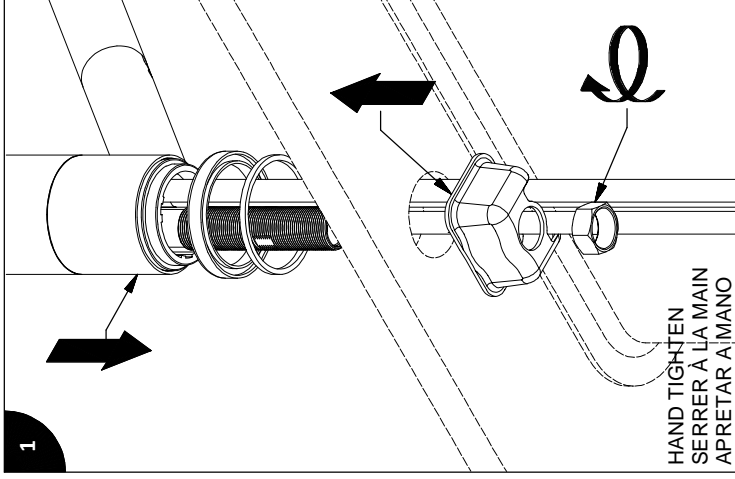

Before beginning the installation:

Read all instructions.
Purge the water supply system before connecting it to the faucet.

Avant de commencer l'installation:

Lire toutes les instructions.
Purger votre système d'alimentation d'eau avant d'effectuer le branchement au robinet.

HAND TIGHTEN
SERRER À LA MAIN
APRETAR A MANO

ALIGN
ALIGNER
ALINEAR

HAND TIGHTEN
SERRER À LA MAIN
APRETAR A MANO

1. HOT WATER: 5 SECONDS
EAU CHAUDE : 5 SECONDES
AGUA CALIENTE: 5 SEGUNDOS
2. COLD WATER: 5 SECONDS
EAU FROIDE : 5 SECONDES
AGUA FRÍA: 5 SEGUNDOS