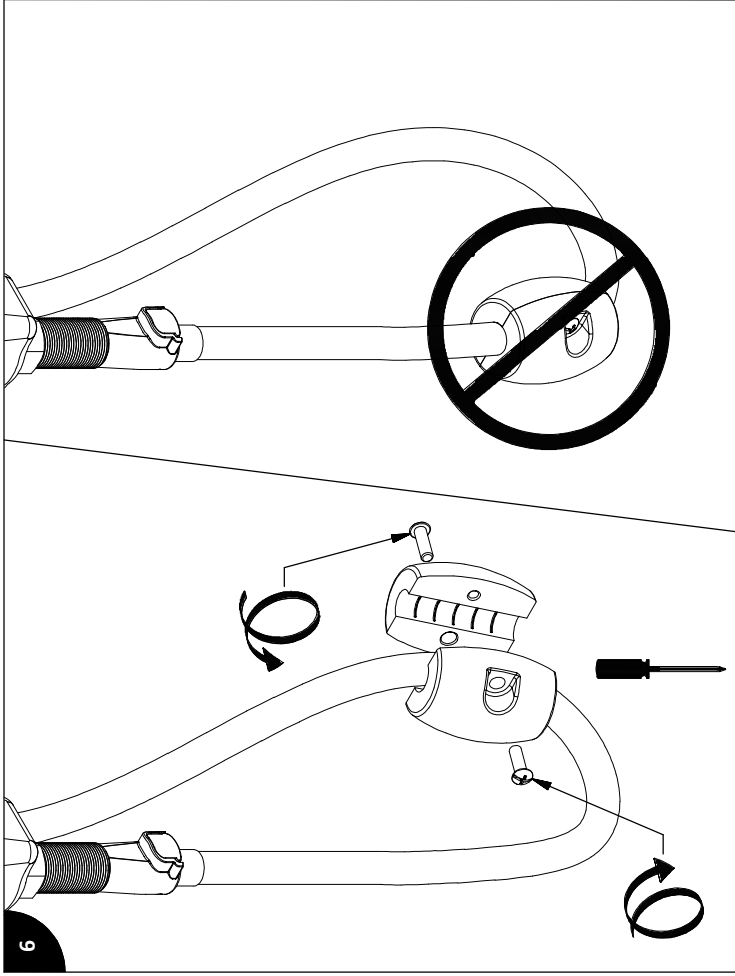

Antes de iniciar la instalación:

Lea todas las instrucciones.
Es necesario purgar previamente su sistema de alimentación de agua para efectuar la conexión del grifo.

Tools and equipment required / Outils et autre matériel requis / Se requieren herramientas y otros equipos para la instalación :

HAND TIGHTEN
SERRER À LA MAIN
APRETAR A MANO

ALIGN
ALIGNER
ALINEAR

HAND TIGHTEN
SERRER À LA MAIN
APRETAR A MANO

1. HOT WATER: 5 SECONDS
EAU CHAUDE : 5 SECONDES
AGUA CALIENTE: 5 SEGUNDOS
2. COLD WATER: 5 SECONDS
EAU FROIDE : 5 SECONDES
AGUA FRÍA: 5 SEGUNDOS