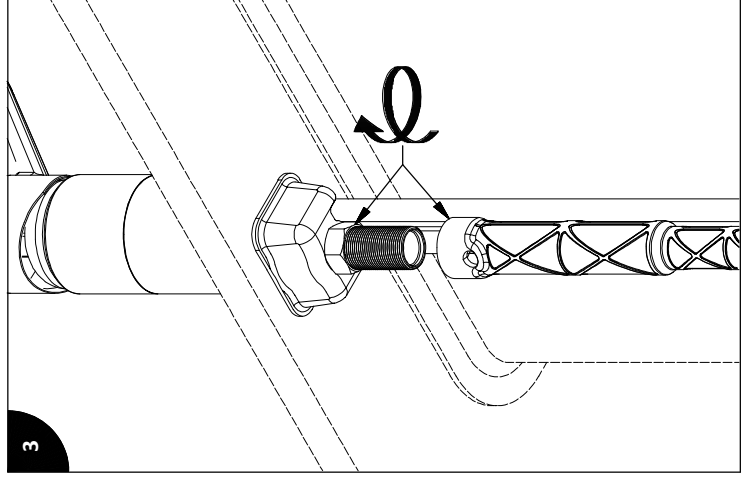

HAND TIGHTEN
SERRER À LA MAIN
APRETAR A MANO

ALIGN
ALIGNER
ALINEAR

HAND TIGHTEN
SERRER À LA MAIN
APRETAR A MANO

1. HOT WATER: 5 SECONDS
EAU CHAUDE : 5 SECONDES
AGUA CALIENTE: 5 SEGUNDOS
2. COLD WATER: 5 SECONDS
EAU FROIDE : 5 SECONDES
AGUA FRÍA: 5 SEGUNDOS