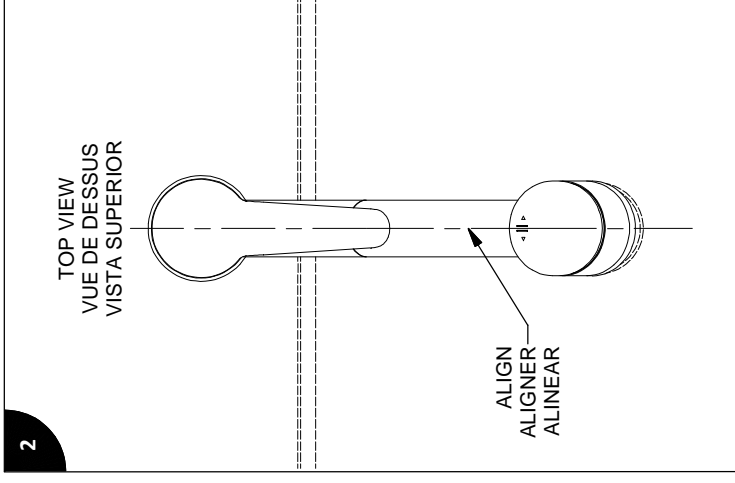

HAND TIGHTEN
SERRER À LA MAIN
APRETAR A MANO

ALIGN
ALIGNER
ALINEAR

HAND TIGHTEN
SERRER À LA MAIN
APRETAR A MANO

1. HOT WATER: 5 SECONDS
EAU CHAUDE : 5 SECONDES
AGUA CALIENTE: 5 SEGUNDOS
2. COLD WATER: 5 SECONDS
EAU FROIDE : 5 SECONDES
AGUA FRÍA: 5 SEGUNDOS