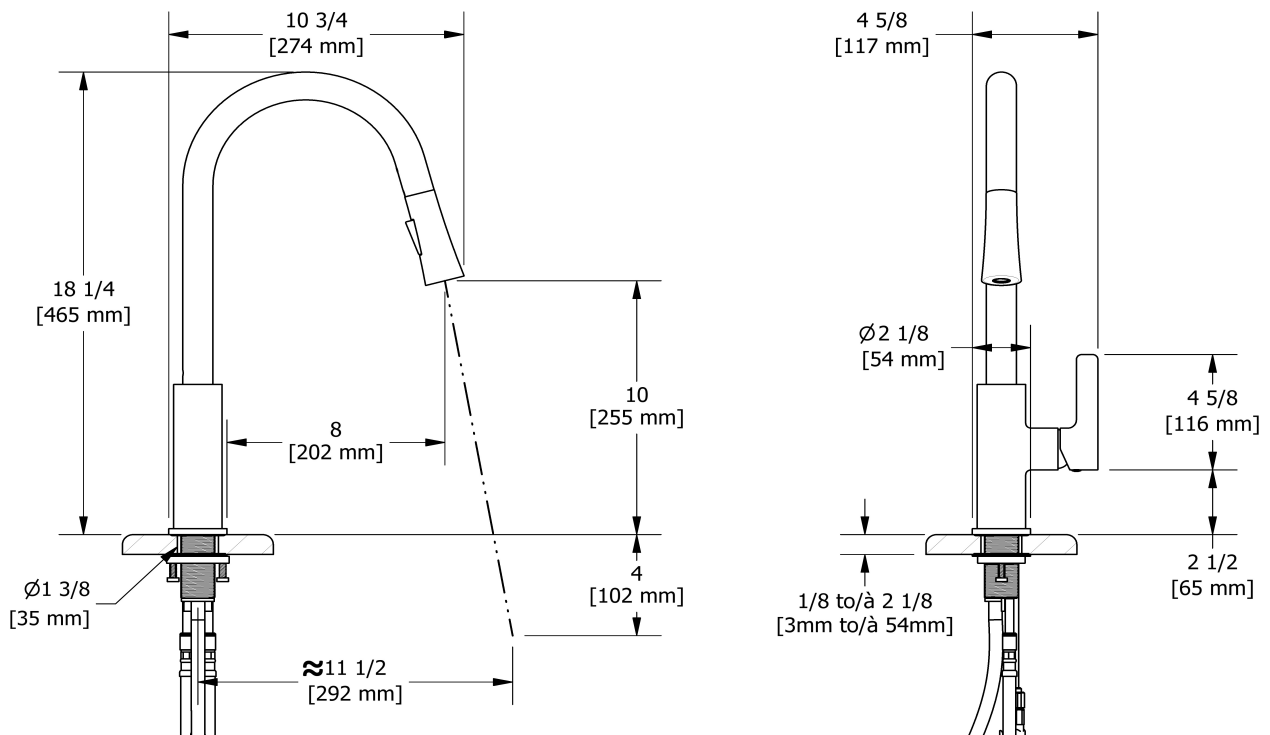

Les dimensions, les modèles et les finis présentés peuvent différer.

Garantie

La robinetterie **Riobel PRO** que vous venez d'acquérir est couverte par une garantie à VIE limitée sur les cartouches. Toutes les autres pièces et finis sont garantis pour un période de cinq (5) ans à partir de la date d'achat contre tous vices de fabrication. Toutes les composantes électriques et/ou électroniques sont couvertes par une garantie limitée de 5 ans.

Service à la clientèle

Ontario, Ouest Canadien : 888-287-5354 Québec, Maritimes, États-Unis : 866-473-8442

2021.03.03